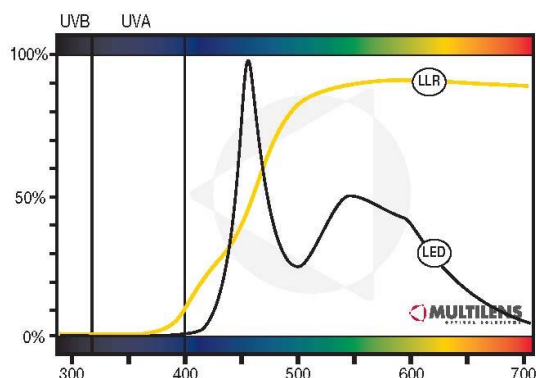

ML Filter LLR – Special filter farve

Filter farven blev udviklet og testet med gode resultater gennem vinteren 2013 / 2014. Filteret dæmper den bølglængde i spektret, hvor LED lyset toppe i transmissionen, mens det samtidigt er designet til at reducere den totale mængde af transmitteret lys så lidt som muligt. Multilens kalder filteret: ML Filter LLR (LLR = LED Lys Reduktion). Filteret leveres selvfølgelig som standard på alle ML Night Covers, men det er også muligt at levere Filter LLR farven på alle Multilens standard Rx linser helt ligesom alle de øvrige ML Filtre.

Due to technical constraints for high intensity LED-headlights, the typical wavelength curve for these lights looks as above. Our LLR-filter cuts off the peak around 450 nm, which results in less glare and better comfort.