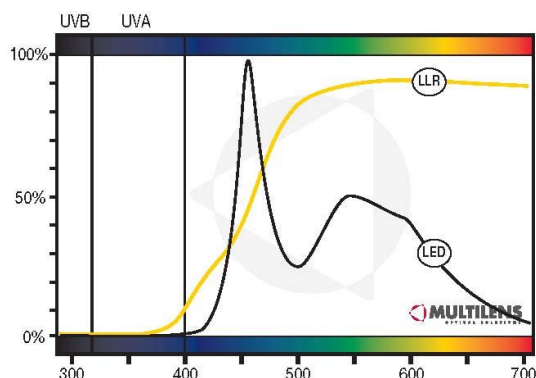

For at hjælpe disse mennesker har Multilens forsøgt at kreere en løsning, målrettet til disse problemer. Karakteristikken er:

For at reducere blændingen udløst fra modkørerne bilers LED forlygter, er ML Night Cover fremstillet med et filter, der er specielt designet til at dæmpe det blå lys, der almindeligvis udstråler fra LED lygter.

ML Filter LLR – Special filter farve

Filter farven blev udviklet og testet med gode resultater gennem vinteren 2013 / 2014. Filteret dæmper den bølglængde i spektret, hvor LED lyset topper i transmissionen, mens det samtidigt er designet til at reducere den totale mængde af transmitteret lys så lidt som muligt. Multilens kalder filteret: ML Filter LLR (LLR = LED Lys Reduktion). Filteret leveres selvfølgelig som standard på alle ML Night Covers, men det er også muligt at levere Filter LLR farven på alle Multilens standard Rx linser helt ligesom alle de øvrige ML Filtre.

Due to technical constraints for high intensity LED-headlights, the typical wavelength curve for these lights looks as above. Our LLR-filter cuts off the peak around 450 nm, which results in less glare and better comfort.