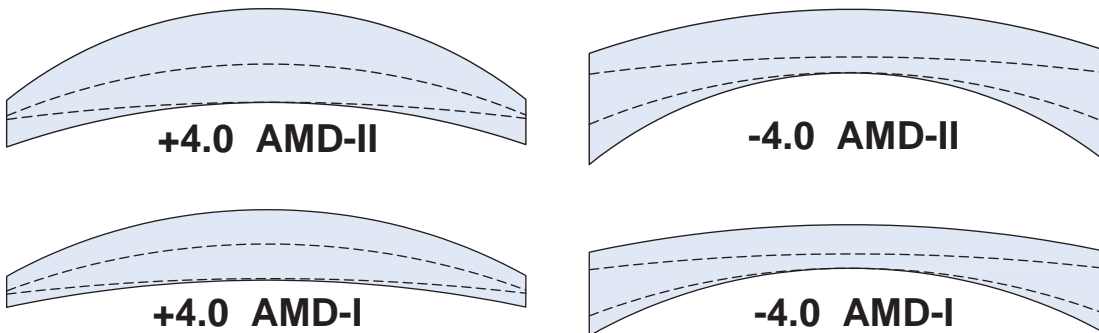

LET AT BESTILLE

For optikeren er det let at bestille en AMD Comfort linse. Der skal benyttes samme procedure som ved bestilling af en standard linse til normalt syn.

LET AT BRUGE

AMD Comfort linsen kræver kort tilvænningsstid for brugeren. Han / hun vil straks være i stand til at drage fordel af bedre kontrast, bedre synsstyrke og forbedret komfort.

Illustration af den tykkere linse som følge af AMD Comfort forstørrelse.

AMD COMFORT LINSER

Linserne er fremstillet på basis af Multilens Lens Program. Vi har valgt en progressiv, en single vision og et par bifokale linser, der alle fungerer godt med AMD Comfort, som vil passe til de fleste brugere.