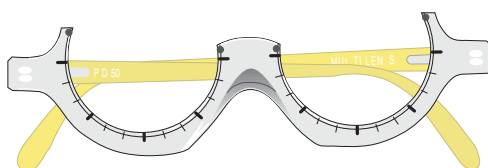

## > STEL OG FLIP UP

Stellet er med dobbelt-rand (med fleks-stang). Findes både til Ø38- og Ø48-millimeter linser.

Dobbelt-rand med flip. Findes både til Ø38- og Ø48-millimeter linser.

For begge typer stel og flip up er det muligt at tilpasse 2 x linser pr. side – en prisme linse fortil og en sfærisk linse bagtil.

### > FLEKSRING I METAL

Denne ring er en fleksibel metal ring, som man let kan presse en Ø38-millimeter linse ind i. Kan derefter placeres i et almindeligt prøvestel eller i test stellet som beskrevet nedenfor. Der kan også anvendes dobbeltklæbende rund tape se art. 85001, til test på egen brille.

### > PRØVESTEL TIL BØRN

Prøvestel til Ø38-millimeter linser (for eksempel oculus stel) Findes i 3 størrelser:

- PD 50 millimeter (gule stænger)
- PD 55 millimeter (blå stænger)
- PD 60 millimeter (grønne stænger)

Stængerne er tilgængelige i 2 forskellige udførelser.

A. Almindelige stænger med fleks.

B. Lige stænger med justerbar silikone krog, der kan justere længden.